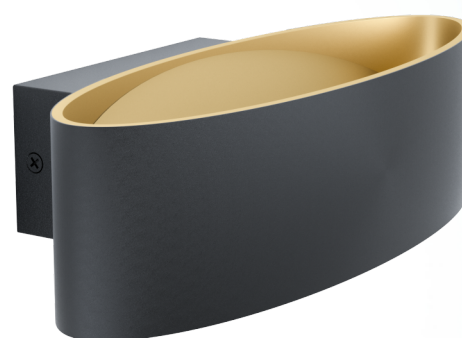

98542 MACCACARI

Información general

Número de material	98542
Tipo	Lámpara de pared
Segmento del producto	Lámpara de salón
Tema	Otros / no clasificables

Dimensiones

Artículo Altura (en mm)	75
Artículo Longitud (en mm)	270
Peso neto	1,12 Kilogramo
Artículo Aprovechamiento (en mm)	130

Material y Color

Material de la carcasa	Aluminio, acero
Color de la carcasa	negro, oro
Material del vidrio / pantalla	Plástico
Color del vidrio / pantalla	transparente

Functionality

Tipo de interruptor	sin interruptor
Funciones	LED no intercambiable
Batería	No