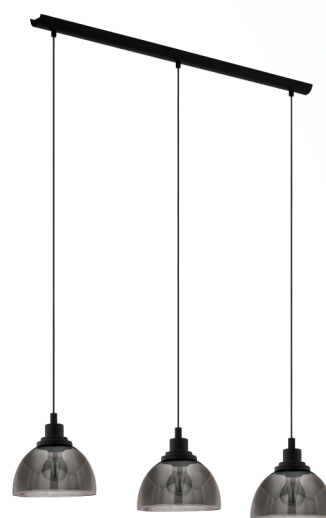

98384 BELESER

Información general

Número de material	98384
Tipo	Lámpara colgante
Segmento del producto	Lámpara de salón
Tema	Otros / no clasificables

Dimensiones

Artículo Altura (en mm)	1100
Artículo Ancho (en mm)	205
Artículo Longitud (en mm)	905
Peso neto	2,691 Kilogramo

Material y Color

Material de la carcasa	Acero
Color de la carcasa	negro
Color del cable	ZZKABFA_SW
Material del vidrio / pantalla	glass vaporized
Color del vidrio / pantalla	negro transparente

Functionality

Tipo de interruptor	sin interruptor
Batería	No

Información Técnica

Clase de protección	1
Voltaje	220-240V,50/60Hz
Tensión de servicio	220-240V,50/60Hz

Technical changes reserved