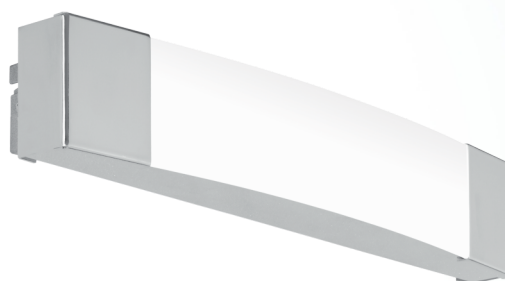

97718 SIDERNO

Información general

Número de material	97718
Tipo	Lámpara de espejo
Segmento del producto	Lámpara de salón
Tema	Baño

Dimensiones

Artículo Ancho (en mm)	60
Artículo Longitud (en mm)	350
Peso neto	0,93 Kilogramo
Artículo Aprovechamiento (en mm)	55

Material y Color

Material de la carcasa	Acero
Color de la carcasa	cromo
Material del vidrio / pantalla	Plástico
Color del vidrio / pantalla	satinado

Functionality

Tipo de interruptor	sin interruptor
Funciones	LED no intercambiable
Batería	No

Información Técnica

Tipo de protección	IP44
Clase de protección	2
Voltaje	220-240V,50/60Hz
Tensión de servicio	220-240V,50/60Hz