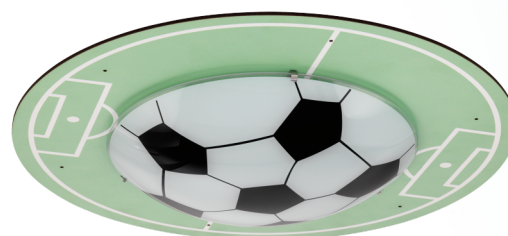

# 97667 TABARA

## Información general

Número de material	97667
Tipo	Lámpara de techo
Segmento del producto	Lámpara de salón
Tema	Habitación de niños

## Dimensiones

Artículo Altura (en mm)	80
Artículo Diámetro (en mm)	400
Peso neto	1,209 Kilogramo

## Material y Color

Material de la carcasa	Madera, acero
Color de la carcasa	verde, blanco
Material del vidrio / pantalla	Vidrio satinado
Color del vidrio / pantalla	Motivo Fútbol