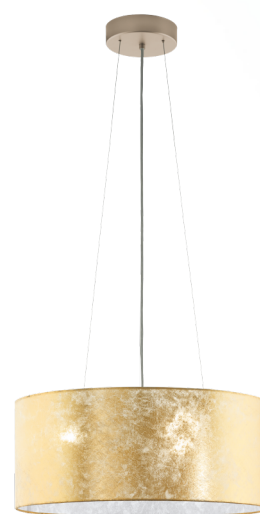

97644 VISERBELLA

Información general

Número de material	97644
Tipo	Lámpara colgante
Segmento del producto	Lámpara de salón
Tema	Concepto de tejido

Dimensiones

Artículo Altura (en mm)	1100
Artículo Diámetro (en mm)	530
Peso neto	1,603 Kilogramo

Material y Color

Material de la carcasa	Acero
Color de la carcasa	champán
Material del vidrio / pantalla	Textil
Color del vidrio / pantalla	oro

Functionality

Tipo de interruptor	sin interruptor
Batería	No

Información Técnica

Clase de protección	1
Voltaje	220-240V,50/60Hz
Tensión de servicio	220-240V,50/60Hz

Bombilla 1□

Technical changes reserved