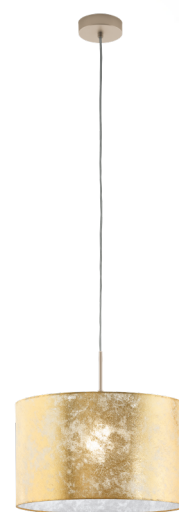

97643 VISERBELLA

Información general

Número de material	97643
Tipo	Lámpara colgante
Segmento del producto	Lámpara de salón
Tema	Concepto de tejido

Dimensiones

Artículo Altura (en mm)	1100
Artículo Diámetro (en mm)	380
Peso neto	1,38 Kilogramo

Material y Color

Material de la carcasa	Acero
Color de la carcasa	champán
Material del vidrio / pantalla	Textil
Color del vidrio / pantalla	oro

Functionality

Tipo de interruptor	sin interruptor
Batería	No

Información Técnica

Clase de protección	2
Voltaje	220-240V,50/60Hz
Tensión de servicio	220-240V,50/60Hz

Bombilla 1□

Technical changes reserved