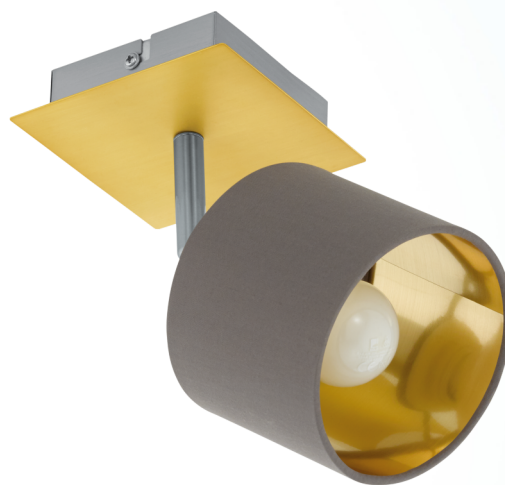

97536 VALBIANO

Información general

Número de material	97536
Tipo	Spot
Segmento del producto	Lámpara de salón
Tema	Otros / no clasificables

Dimensiones

Artículo Ancho (en mm)	110
Artículo Longitud (en mm)	110

Material y Color

Material de la carcasa	Acero
Color de la carcasa	latón-cepillado, níquel-mate
Material del vidrio / pantalla	Textil
Color del vidrio / pantalla	cappuccino, oro

Functionality

Tipo de interruptor	sin interruptor
Batería	No

Información Técnica

Clase de protección	1
Voltaje	220-240V,50/60Hz
Tensión de servicio	220-240V,50/60Hz

Bombilla 1□

Technical changes reserved