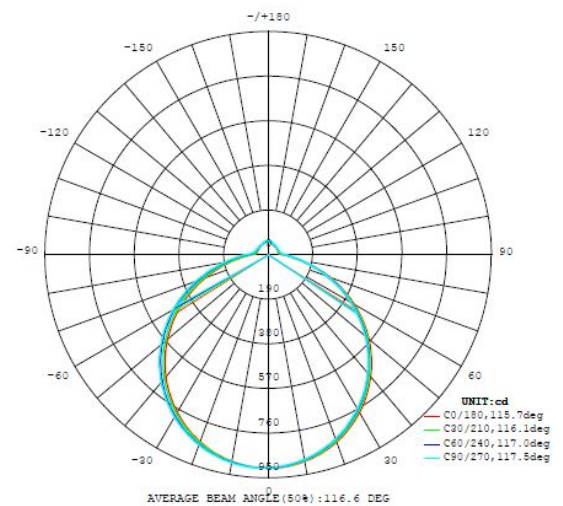

Bombilla 1□

Montura (1)	LED
Tipo de bombillas (1)	LED
Bombillas incl. (1)	INCLUIDO
Vatios (1)	60W
Flujo luminoso nominal (en lm)	5800
Comparación de vatios con bombilla incandescente (W)	320
Temperatura de color	3000K, 4000K, 5000K
Vida útil nominal	25000
Número de ciclos de conmutación	15000
Índice de reproducción cromática (Ra, CRI)	>80
Clase de eficiencia energética	LED - A+
Regulable	Sí
Funciones	Control remoto incl. LED no intercambiable Control mediante control remoto Temporizador
Potencia asignada (0,1W precisión)	60
Tolerancia del color de la luz (LED, SDCM)	<6