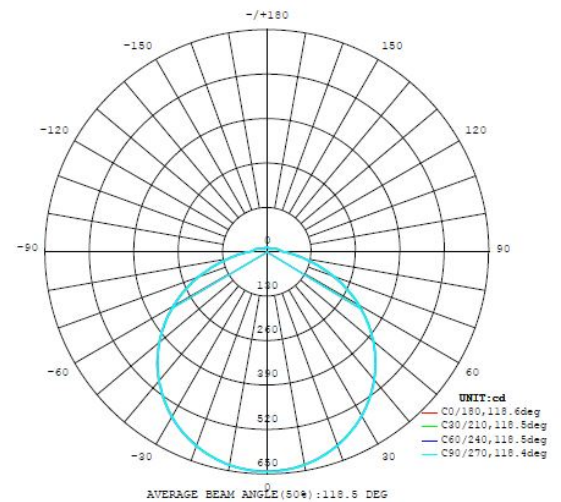

Bombilla 1□

Montura (1)	LED
Tipo de bombillas (1)	LED
Bombillas incl. (1)	INCLUIDO
Vatios (1)	40W
Flujo luminoso nominal (en lm)	4000
Comparación de vatios con bombilla incandescente (W)	225
Temperatura de color	3000K, 4000K, 5000K
Vida útil nominal	25000
Número de ciclos de conmutación	15000
Índice de reproducción cromática (Ra, CRI)	>80
Clase de eficiencia energética	LED - A+
Regulable	Sí
Funciones	Control remoto incl. LED no intercambiable Control mediante control remoto Temporizador
Potencia asignada (0,1W precisión)	40
Tolerancia del color de la luz (LED, SDCM)	<6