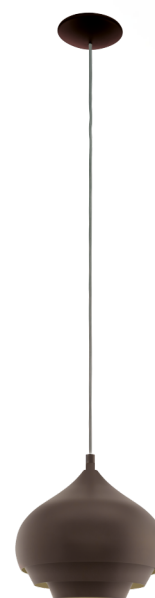

96884 CAMBORNE

Información general

Número de material	96884
Tipo	Lámpara colgante
Segmento del producto	Lámpara de salón
Tema	Otros / no clasificables

Dimensiones

Artículo Altura (en mm)	1100
Artículo Diámetro (en mm)	290
Peso neto	2,079 Kilogramo

Material y Color

Material de la carcasa	Acero
Color de la carcasa	marrón oscuro, crema

Functionality

Tipo de interruptor	sin interruptor
Batería	No

Información Técnica

Clase de protección	2
Voltaje	220-240V,50/60Hz
Tensión de servicio	220-240V,50/60Hz

Bombilla 1

Tipo de bombillas (1)	E27
Bombillas incl. (1)	EXCLUSIVO

Technical changes reserved