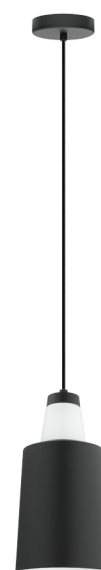

96801A TABANERA

Información general

Número de material	96801A
Tipo	Lámpara colgante
Segmento del producto	Lámpara de salón
Tema	Otros / no clasificables

Dimensiones

Artículo Altura (en mm)	1830
Artículo Diámetro (en mm)	160
Peso neto	1,38 Kilogramo
Baldaqúin Altura (en mm)	25
Baldaqúin Diámetro (en mm)	115

Material y Color

Material de la carcasa	Acero
Color de la carcasa	negro, blanco
Color del cable	ZZKABFA_SW
Material del vidrio / pantalla	Vidrio
Color del vidrio / pantalla	blanco

Functionality

Tipo de interruptor	sin interruptor
Batería	No

Información Técnica

Voltaje	120V,60Hz (A)
Tensión de servicio certificados	120V,60Hz (A) ETL/CE

Technical changes reserved

Bombilla 1□

Tipo de bombillas (1)

Bombillas incl. (1)

Montura (1)

E26-A19