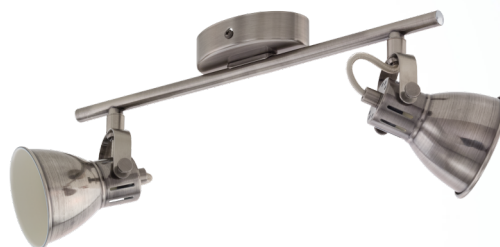

96553 SERAS

Información general

Número de material	96553
Tipo	Spot
Segmento del producto	Lámpara de salón
Tema	Otros / no clasificables

Dimensiones

Artículo Ancho (en mm)	65
Artículo Longitud (en mm)	370
Peso neto	0,909 Kilogramo

Material y Color

Material de la carcasa	Acero
Color de la carcasa	níquel antiguo, crema

Functionality

Tipo de interruptor	sin interruptor
Batería	No

Información Técnica

Clase de protección	1
Voltaje	220-240V,50/60Hz
Tensión de servicio	220-240V,50/60Hz

Bombilla 1

Montura (1)	GU10
Tipo de bombillas (1)	GU10-LED

Technical changes reserved

Bombillas incl. (1)	INCLUIDO
Vatios (1)	2X3,3W
Ángulo de dispersión (en °)	38
Flujo luminoso nominal (en lm)	240
Comparación de vatios con bombilla incandescente (W)	40
Temperatura de color	3000K blanco cálido
Vida útil nominal	15000
Número de ciclos de conmutación	15000
Índice de reproducción cromática (Ra, CRI)	>80
Clase de eficiencia energética	A+
kW/1000h	3
Potencia asignada (0,1W precisión)	3.3000
Tolerancia del color de la luz (LED, SDCM)	<6