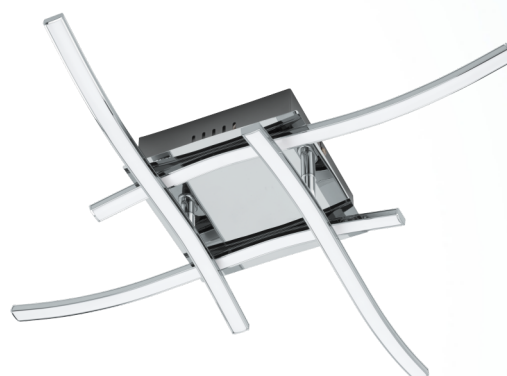

96327 VALMORA

Información general

Número de material	96327
Tipo	Lámpara de techo
Segmento del producto	Lámpara de salón
Tema	Otros / no clasificables

Dimensiones

Artículo Altura (en mm)	105
Artículo Ancho (en mm)	560
Artículo Longitud (en mm)	560
Peso neto	1,336 Kilogramo

Material y Color

Material de la carcasa	Aluminio
Color de la carcasa	cromo
Material del vidrio / pantalla	Plástico
Color del vidrio / pantalla	blanco

Functionality

Tipo de interruptor	sin interruptor
Funciones	LED no intercambiable
Batería	No