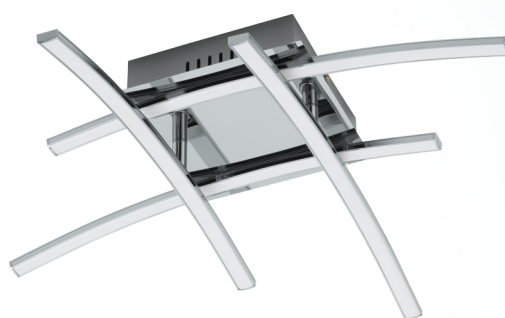

96305 NEVADO

Información general

Número de material	96305
Tipo	Lámpara de techo
Segmento del producto	Lámpara de salón
Tema	Otros / no clasificables

Dimensiones

Artículo Altura (en mm)	115
Artículo Ancho (en mm)	500
Artículo Longitud (en mm)	500
Peso neto	1,306 Kilogramo

Material y Color

Material de la carcasa	Aluminio
Color de la carcasa	cromo
Material del vidrio / pantalla	Plástico
Color del vidrio / pantalla	blanco

Functionality

Tipo de interruptor	sin interruptor
Funciones	LED no intercambiable
Batería	No