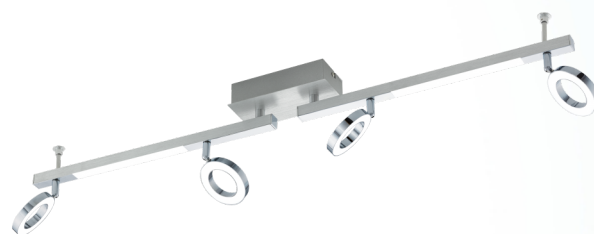

## 96182 CARDILLIO 1

### Dimensiones

|                           |                 |
|---------------------------|-----------------|
| Artículo Ancho (en mm)    | 85              |
| Artículo Longitud (en mm) | 985             |
| Peso neto                 | 1,503 Kilogramo |