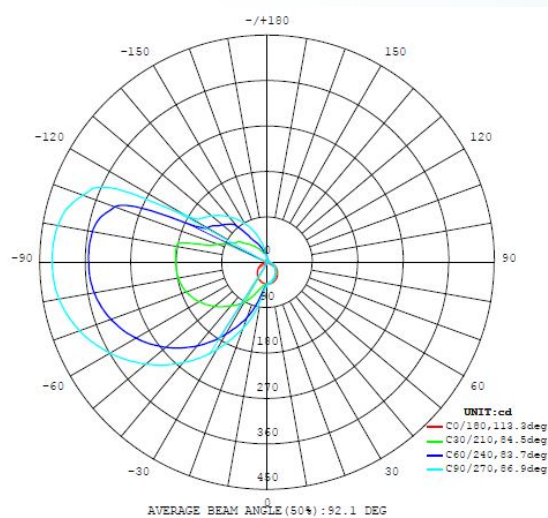

96066 PANDELLA 1

Información general

Número de material	96066
Tipo	Lámpara de espejo
Segmento del producto	Lámpara de salón
Tema	Baño

Dimensiones

Artículo Altura (en mm)	40
Artículo Longitud (en mm)	780
Peso neto	0,576 Kilogramo
Artículo Aprovechamiento (en mm)	120

Información Técnica

Tipo de protección	IP44
Clase de protección	2
Voltaje	220-240V,50/60Hz
Tensión de servicio	220-240V,50/60Hz

Technical changes reserved

Regulable No

Bombilla 1□

Flujo luminoso nominal (en lm)	1700
Comparación de vatios con bombilla incandescente (W)	110
Temperatura de color	4000K blanco neutro
Vida útil nominal	25000
Número de ciclos de conmutación	15000
Índice de reproducción cromática (Ra, CRI)	>80
Clase de eficiencia energética	A+
Potencia asignada (0,1W precisión)	14
Tolerancia del color de la luz (LED, SDCM)	<6