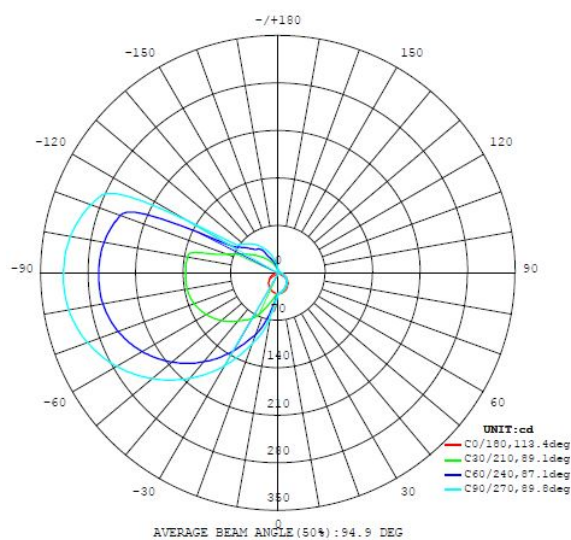

96065 PANDELLA 1

Información general

Número de material	96065
Tipo	Lámpara de espejo
Segmento del producto	Lámpara de salón
Tema	Baño

Dimensiones

Artículo Altura (en mm)	40
Artículo Longitud (en mm)	600
Artículo Aprovechamiento (en mm)	120

Información Técnica

Tipo de protección	IP44
Clase de protección	2
Voltaje	220-240V,50/60Hz
Tensión de servicio	220-240V,50/60Hz
Regulable	No

Technical changes reserved

Bombilla 1□

Flujo luminoso nominal (en lm)	1350
Comparación de vatios con bombilla incandescente (W)	90
Temperatura de color	4000K blanco neutro
Vida útil nominal	25000
Número de ciclos de conmutación	15000
Índice de reproducción cromática (Ra, CRI)	>80
Clase de eficiencia energética	A+
Potencia asignada (0,1W precisión)	11
Tolerancia del color de la luz (LED, SDCM)	<6