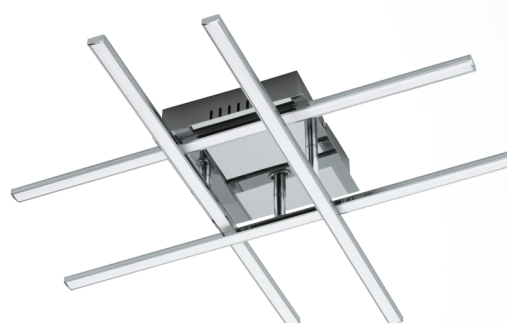

95568 LASANA 1

Información general

Número de material	95568
Tipo	Lámpara de pared / techo
Segmento del producto	Lámpara de salón
Tema	Otros / no clasificables

Dimensiones

Artículo Altura (en mm)	95
Artículo Ancho (en mm)	500
Artículo Longitud (en mm)	500
Peso neto	1,4 Kilogramo

Material y Color

Material de la carcasa	Acero
Color de la carcasa	cromo
Material del vidrio / pantalla	Plástico
Color del vidrio / pantalla	blanco

Functionality

Tipo de interruptor	sin interruptor
Funciones	LED no intercambiable
Batería	No

Información Técnica

Tipo de protección	IP20
Clase de protección	2
Voltaje	220-240V,50/60Hz
Tensión de servicio	24V

Technical changes reserved

Regulable No

Bombilla 1□

Montura (1)	LED
Tipo de bombillas (1)	LED
Bombillas incl. (1)	INCLUIDO
Vatios (1)	24W
Flujo luminoso nominal (en lm)	2520
Comparación de vatios con bombilla incandescente (W)	153
Temperatura de color	3000K blanco cálido
Vida útil nominal	25000
Número de ciclos de conmutación	15000
Índice de reproducción cromática (Ra, CRI)	>80
Clase de eficiencia energética	LED - A+
Regulable	No
Funciones	LED no intercambiable
Potencia asignada (0,1W precisión)	24
Tolerancia del color de la luz (LED, SDCM)	<6