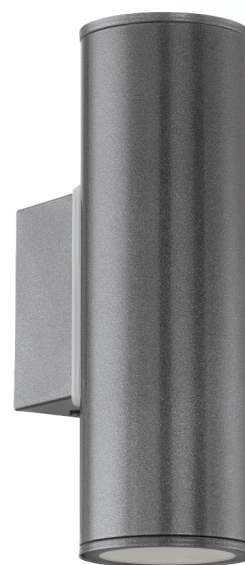

94103 RIGA

Información general

Número de material	94103
Tipo	Lámpara de pared
Segmento del producto	Lámpara exterior
Tema	Otros / no clasificables

Dimensiones

Artículo Altura (en mm)	200
Artículo Longitud (en mm)	65
Peso neto	0,836 Kilogramo
Artículo Aprovechamiento (en mm)	95

Material y Color

Material de la carcasa	Acero galvanizado
Color de la carcasa	antracita

Functionality

Tipo de interruptor	sin interruptor
Funciones	Posible montaje de esquina
Batería	No

Información Técnica

Tipo de protección	IP44
Clase de protección	1
Voltaje	220-240V,50/60Hz
Tensión de servicio	220-240V,50/60Hz

Technical changes reserved

Bombilla 1□

Montura (1)	GU10
Tipo de bombillas (1)	GU10-LED
Bombillas incl. (1)	INCLUIDO
Vatios (1)	2X3W
Ángulo de dispersión (en °)	110
Flujo luminoso nominal (en lm)	240
Comparación de vatios con bombilla incandescente (W)	23
Temperatura de color	3000K blanco cálido
Vida útil nominal	15000
Número de ciclos de conmutación	15000
Índice de reproducción cromática (Ra, CRI)	>80
Clase de eficiencia energética	A+
kW/1000h	3
Regulable	No
Potencia asignada (0,1W precisión)	3.1000
Tolerancia del color de la luz (LED, SDCM)	<6