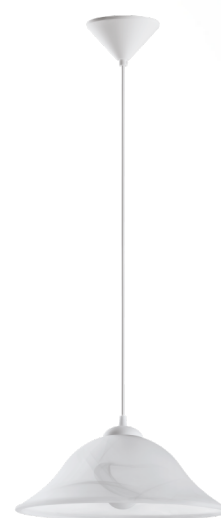

90978 ALBANY

Información general

Número de material	90978
Tipo	Lámpara colgante
Segmento del producto	Lámpara de salón
Tema	Otros / no clasificables

Dimensiones

Artículo Altura (en mm)	1100
Artículo Diámetro (en mm)	350
Peso neto	1,514 Kilogramo

Material y Color

Material de la carcasa	Plástico
Color de la carcasa	blanco
Material del vidrio / pantalla	Vidrio alabastro
Color del vidrio / pantalla	blanco

Functionality

Tipo de interruptor	sin interruptor

Información Técnica

Tipo de protección	IP20
Clase de protección	2
Voltaje	220-240V,50/60Hz
Tensión de servicio	220-240V,50/60Hz

Bombilla 1□

Technical changes reserved