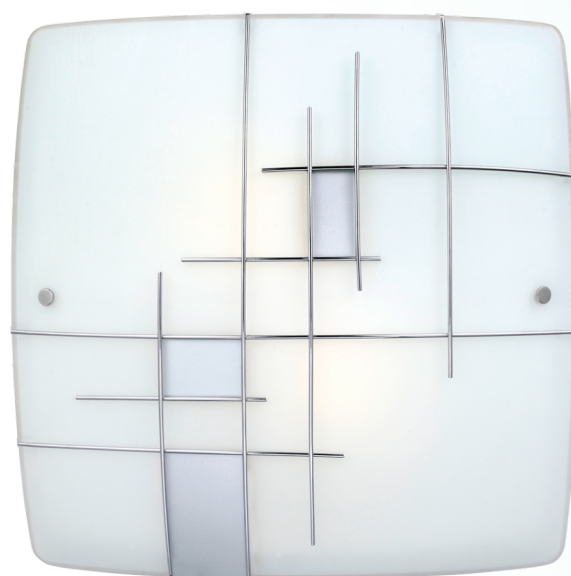

90383A RAYA 1

Información general

Número de material	90383A
Tipo	Lámpara de pared / techo
Segmento del producto	Lámpara de salón
Tema	Otros / no clasificables

Dimensiones

Artículo Altura (en mm)	96
Artículo Ancho (en mm)	410
Artículo Longitud (en mm)	410
Peso neto	3,175 Kilogramo