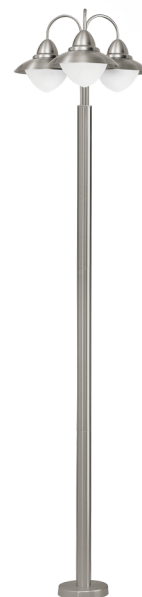

83971 SIDNEY

Información general

Número de material	83971
Tipo	Lámpara de pie
Segmento del producto	Lámpara exterior
Tema	Otros / no clasificables

Dimensiones

Artículo Altura (en mm)	2200
Artículo Diámetro (en mm)	600
Peso neto	8,544 Kilogramo
Enchufe Diámetro (en mm)	200

Material y Color

Material de la carcasa	Acero inoxidable
Color de la carcasa	acero inoxidable
Material del vidrio / pantalla	Vidrio opalino mate
Color del vidrio / pantalla	blanco

Functionality

Tipo de interruptor	sin interruptor
Batería	No

Información Técnica

Tipo de protección	IP44
Clase de protección	1
Voltaje	220-240V,50/60Hz
Tensión de servicio	220-240V,50/60Hz

Technical changes reserved