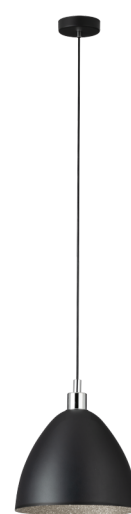

39488 MAREPERLA

Información general

Número de material	39488
Tipo	Lámpara colgante
Segmento del producto	Lámpara de salón
Tema	Crystal & Design

Dimensiones

Artículo Altura (en mm)	1100
Artículo Diámetro (en mm)	275
Peso neto	1,383 Kilogramo

Material y Color

Material de la carcasa	Acero
Color de la carcasa	negro, óptica de cristal

Functionality

Tipo de interruptor	sin interruptor
Batería	No

Información Técnica

Clase de protección	2
Voltaje	220-240V,50/60Hz
Tensión de servicio	220-240V,50/60Hz

Bombilla 1

Tipo de bombillas (1)	E27
Bombillas incl. (1)	EXCLUSIVO

Technical changes reserved

Montura (1)

E27

Technical changes reserved

EGLO Leuchten GmbH
Heiligkreuz 22 | 6136 Pill | Austria

Tel. +43 (0) 5242 / 6996 - 0
Fax: +43 (0) 5242 / 6996 - 938
www.eglo.com