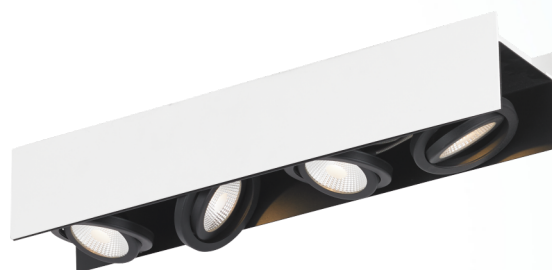

39318A VIDAGO

Información general

Número de material	39318A
Tipo	Lámpara de techo
Segmento del producto	Lámpara de salón
Tema	Crystal & Design

Dimensiones

Artículo Altura (en mm)	110
Artículo Ancho (en mm)	128
Artículo Longitud (en mm)	620
Peso neto	4,92 Kilogramo
Baldaquín Longitud (en mm)	620
Baldaquín Ancho (en mm)	128
Baldaquín Altura (en mm)	110

Material y Color

Material de la carcasa	Aluminio, acero
Color de la carcasa	blanco, negro

Functionality

Tipo de interruptor	sin interruptor
Batería	No

Información Técnica

Voltaje	120V,60Hz (A)
Tensión de servicio	120V
Regulable	Sí
certificados	ETL/CE

Technical changes reserved

Bombilla 1□

Montura (1)	LED
Tipo de bombillas (1)	LED
Bombillas incl. (1)	INCLUIDO
Vatios (1)	4X5,4W
Regulable	Sí

Technical changes reserved

EGLO Leuchten GmbH
Heiligkreuz 22 | 6136 Pöll | Austria