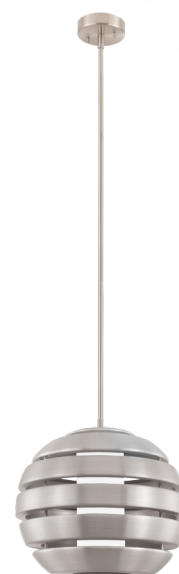

204059A MERCUR 1

Información general

Número de material	204059A
Tipo	Lámpara colgante
Segmento del producto	Lámpara de salón
Tema	Otros / no clasificables

Dimensiones

Artículo Altura (en mm)	1766
Artículo Diámetro (en mm)	350
Peso neto	2,84 Kilogramo

Material y Color

Material de la carcasa	Aluminio
Color de la carcasa	aluminio cepillado
Material del vidrio / pantalla	Vidrio satinado
Color del vidrio / pantalla	blanco lacado

Functionality

Tipo de interruptor	sin interruptor
Batería	No

Información Técnica

Voltaje	120V,60Hz (A)
Tensión de servicio	120V

Bombilla 1

Tipo de bombillas (1)	E26-A19

Technical changes reserved