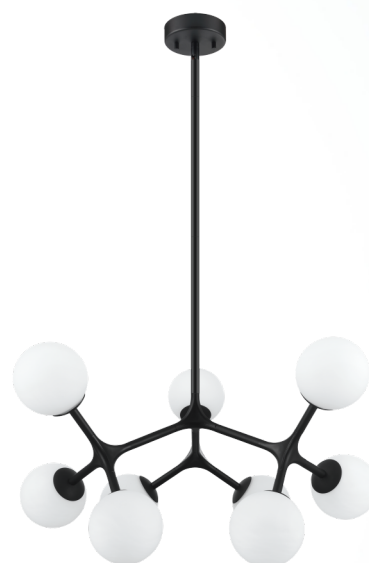

204031A MARAGALL

Información general

Número de material	204031A
Tipo	Lámpara de techo
Segmento del producto	Lámpara de salón
Tema	Crystal & Design

Dimensiones

Artículo Altura (en mm)	1757
Artículo Diámetro (en mm)	740
Peso neto	4,91 Kilogramo

Material y Color

Material de la carcasa	Acero
Color de la carcasa	negro
Material del vidrio / pantalla	Vidrio opalino mate
Color del vidrio / pantalla	blanco

Functionality

Tipo de interruptor	sin interruptor
Batería	No

Información Técnica

Voltaje	120V,60Hz (A)
Tensión de servicio	120V

Bombilla 1□

Tipo de bombillas (1)	G9-LED

Technical changes reserved