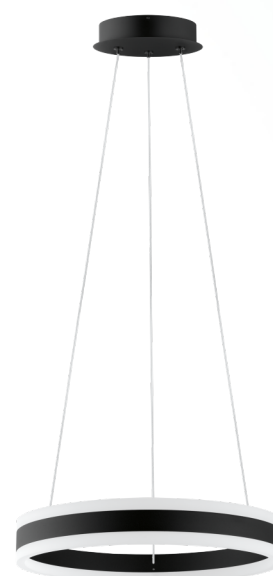

203456A TONARELLA

Información general

Número de material	203456A
Tipo	Lámpara colgante
Segmento del producto	Lámpara de salón
Tema	Crystal & Design

Dimensiones

Artículo Altura (en mm)	1922
Artículo Diámetro (en mm)	400
Peso neto	3,3 Kilogramo
Baldaqúin Altura (en mm)	61
Baldaqúin Diámetro (en mm)	265

Material y Color

Material de la carcasa	Acero
Color de la carcasa	negro
Color del cable	ZZKABFA_TR
Material del vidrio / pantalla	Plástico
Color del vidrio / pantalla	satinado

Functionality

Tipo de interruptor	sin interruptor
Funciones	LED no intercambiable
Batería	No

Información Técnica

Voltaje	120V,60Hz (A)
Tensión de servicio	48V

Technical changes reserved

Regulable
certificados

Sí
ETL/CE

Bombilla 1□

Montura (1) LED
Tipo de bombillas (1) LED
Bombillas incl. (1) INCLUIDO
Vatios (1) 39W
Regulable Sí
Funciones LED no intercambiable