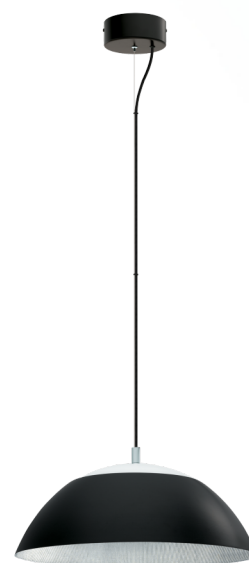

202267A MARGHERA

Información general

Número de material	202267A
Tipo	Lámpara colgante
Segmento del producto	Lámpara de salón
Tema	Crystal & Design

Dimensiones

Artículo Altura (en mm)	1830
Artículo Diámetro (en mm)	445
Peso neto	1,9 Kilogramo
Baldaqúin Altura (en mm)	50
Baldaqúin Diámetro (en mm)	126

Material y Color

Material de la carcasa	Acero
Color de la carcasa	negro, plata
Color del cable	ZZKABFA_SW
Material del vidrio / pantalla	Aluminio, plástico
Color del vidrio / pantalla	negro, blanco

Functionality

Tipo de interruptor	sin interruptor
Funciones	LED no intercambiable
Batería	No

Información Técnica

Voltaje	120V,60Hz (A)
Tensión de servicio	40V

Technical changes reserved