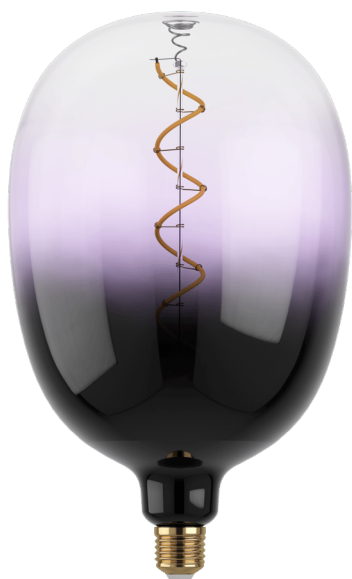

# 12554 LM\_LED\_E27 - V1

EGLO Leuchten GmbH, Heiligkreuz 22, 6136 Pill, AT

## Información general

Trade mark	EGLO
Número de material	12554
Tipo	Bombillas
Color de la luz	WARM WHITE
Tipo de bombillas (1)	E27-LED-T180
EAN/UPC	9002759125547

## Dimensiones

Diámetro (en mm/in)	180
Longitud (en mm/in)	295

## Información Técnica

Potencia equivalente (W)	10
Vida útil nominal	25.000
Lighting Technology	LED
Lamp cap (Socket)	E27
Fuente de luz conectada	No
Rated useful lumen	85
Color temperature (K)	1800
Nominal wattage (W)	4
Chromaticity coordinates x (1)	0,557
Chromaticity coordinates y (1)	0,4194
Índice de reproducción cromática CRI	80
R9 Índice de reproducción cromática	27
Factor de vida de la lámpara @3000h	> = 90 %
Factor de mantenimiento del lumen @3000h % en número decimal	0,96
Efecto parpadeo / Pst LM	1
Efecto estroboscópico / SVM	0,4