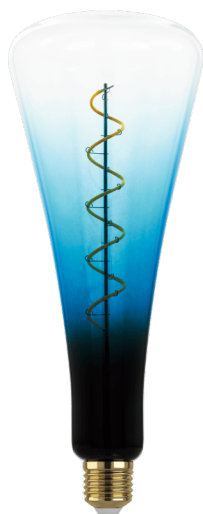

12274 LM_LED_E27 - V1

EGLO Leuchten GmbH, Heiligkreuz 22, 6136 Pill, AT

Información general

Trade mark	EGLO
Número de material	12274
Tipo	Bombillas
Color de la luz	WARM WHITE
Tipo de bombillas (1)	E27-LED-T110
EAN/UPC	9002759122744

Dimensiones

Diámetro (en mm/in)	110
Longitud (en mm/in)	280

Información Técnica

Potencia equivalente (W)	12
item-number LED-board (1)	12274
Lighting Technology	LED
Lamp cap (Socket)	E27
Fuente de luz conectada	No
Energy consumption (kWh/1000h)	4
Rated useful lumen	120
Ángulo de haz (°) al medir	360
Color temperature (K)	2000
Nominal wattage (W)	4
Chromaticity coordinates x (1)	0,5374
Chromaticity coordinates y (1)	0,4204
Índice de reproducción cromática CRI	80
Factor de vida de la lámpara @3000h	> = 90 %
Factor de mantenimiento del lumen @3000h % en número decimal	0,93