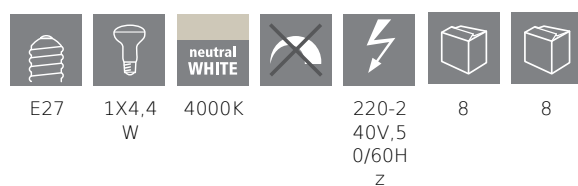

COMMISSION DELEGATED REGULATION (EU) 2019/2015
with regard to energy labelling of light sources

EGLO Leuchten GmbH, Heiligkreuz 22, 6136 Pill, AT

Información general

Trade mark	EGLO
Número de material	12273
Tipo	Bombillas
Color de la luz	WHITE
Tipo de bombillas (1)	E27-LED-R63
EAN/UPC	9002759122737

Dimensiones

Diámetro (en mm/in)	63
Longitud (en mm/in)	101

Información Técnica

Potencia equivalente (W)	48
item-number LED-board (1)	12273
Lighting Technology	LED
Fuente de luz direccional	No
Lamp cap (Socket)	E27
Fuente de luz conectada directamente a la red eléctrica	Yes
Fuente de luz conectada	No
Fuente de luz de color regulable	No
Fuente de luz con alta luminancia	No
Regulable (bombilla, placa, tira,...)	No
Energy consumption (kWh/1000h)	5
Rated useful lumen	600
Ángulo de haz (°) al medir	360
Color temperature (K)	4000
Nominal wattage (W)	4,4
Chromaticity coordinates x (1)	0,38
Chromaticity coordinates y (1)	0,38
Índice de reproducción cromática CRI	90
Factor de vida de la lámpara @3000h	> = 90 %
Factor de mantenimiento del lumen @3000h % en número decimal	0,96
Efecto parpadeo / Pst LM	0,2
Efecto estroboscópico / SVM	0,4