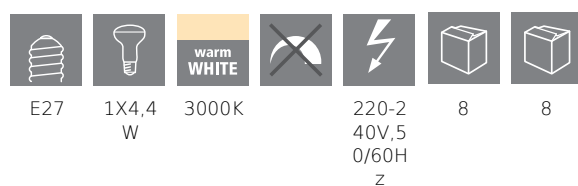

## Información general

Trade mark	EGLO
Número de material	12272
Tipo	Bombillas
Color de la luz	WARM WHITE
Tipo de bombillas (1)	E27-LED-R63
EAN/UPC	9002759122720

## Dimensiones

Diámetro (en mm/in)	63
Longitud (en mm/in)	101

## Información Técnica

Potencia equivalente (W)	48
item-number LED-board (1)	12272
Lighting Technology	LED
Fuente de luz direccional	No
Lamp cap (Socket)	E27
Fuente de luz conectada directamente a la red eléctrica	Yes
Fuente de luz conectada	No
Fuente de luz de color regulable	No
Fuente de luz con alta luminancia	No
Regulable (bombilla, placa, tira,...)	No
Energy consumption (kWh/1000h)	5
Rated useful lumen	600
Ángulo de haz (°) al medir	360
Color temperature (K)	3000
Nominal wattage (W)	4,4
Chromaticity coordinates x (1)	0,44
Chromaticity coordinates y (1)	0,403
Índice de reproducción cromática CRI	90
Factor de vida de la lámpara @3000h	> = 90 %
Factor de mantenimiento del lumen @3000h % en número decimal	0,96
Efecto parpadeo / Pst LM	0,2
Efecto estroboscópico / SVM	0,4