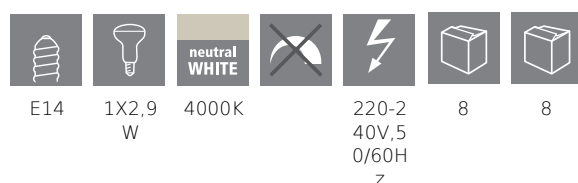

## Información general

Trade mark	EGLO
Número de material	12271
Tipo	Bombillas
Color de la luz	WHITE
Tipo de bombillas (1)	E14-LED-R50
EAN/UPC	9002759122713

## Dimensiones

Diámetro (en mm/in)	50
Longitud (en mm/in)	84

## Información Técnica

Potencia equivalente (W)	35
item-number LED-board (1)	12271
Lighting Technology	LED
Fuente de luz direccional	No
Lamp cap (Socket)	E14
Fuente de luz conectada directamente a la red eléctrica	Yes
Fuente de luz conectada	No
Fuente de luz de color regulable	No
Fuente de luz con alta luminancia	No
Regulable (bombilla, placa, tira,...)	No
Energy consumption (kWh/1000h)	3
Rated useful lumen	400
Ángulo de haz (°) al medir	360
Color temperature (K)	4000
Nominal wattage (W)	2,9
Chromaticity coordinates x (1)	0,38
Chromaticity coordinates y (1)	0,38
Índice de reproducción cromática CRI	90
Factor de vida de la lámpara @3000h	> = 90 %
Factor de mantenimiento del lumen @3000h % en número decimal	0,96
Efecto parpadeo / Pst LM	0,2
Efecto estroboscópico / SVM	0,4