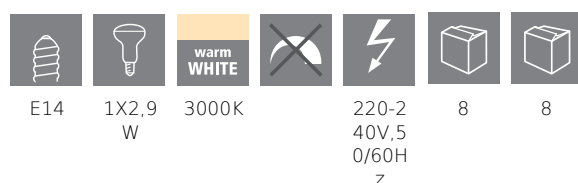

COMMISSION DELEGATED REGULATION (EU) 2019/2015
with regard to energy labelling of light sources

EGLO Leuchten GmbH, Heiligkreuz 22, 6136 Pill, AT

Información general

Trade mark	EGLO
Número de material	12269
Tipo	Bombillas
Color de la luz	WARM WHITE
Tipo de bombillas (1)	E14-LED-R50
EAN/UPC	9002759122690

Dimensiones

Diámetro (en mm/in)	50
Longitud (en mm/in)	84

Información Técnica

Potencia equivalente (W)	35
item-number LED-board (1)	12269
Lighting Technology	LED
Fuente de luz direccional	No
Lamp cap (Socket)	E14
Fuente de luz conectada directamente a la red eléctrica	Yes
Fuente de luz conectada	No
Fuente de luz de color regulable	No
Fuente de luz con alta luminancia	No
Regulable (bombilla, placa, tira,...)	No
Energy consumption (kWh/1000h)	3
Rated useful lumen	400
Ángulo de haz (°) al medir	360
Color temperature (K)	3000
Nominal wattage (W)	2,9
Chromaticity coordinates x (1)	0,44
Chromaticity coordinates y (1)	0,403
Índice de reproducción cromática CRI	90
Factor de vida de la lámpara @3000h	> = 90 %
Factor de mantenimiento del lumen @3000h % en número decimal	0,96
Efecto parpadeo / Pst LM	0,2
Efecto estroboscópico / SVM	0,4