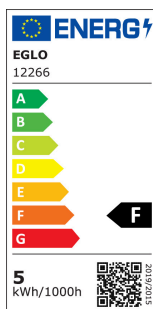

# 12266 LM\_LED\_E27 - V1

COMMISSION DELEGATED REGULATION (EU) 2019/2015  
with regard to energy labelling of light sources

EGLO Leuchten GmbH, Heiligkreuz 22, 6136 Pill, AT

## Información general

Trade mark	EGLO
Número de material	12266
Tipo	Bombillas
Color de la luz	WHITE
Tipo de bombillas (1)	E27-LED-G45
EAN/UPC	9002759122669
Clase de eficiencia energética	F

### Información Técnica

Potencia equivalente (W)	40
item-number LED-board (1)	12266
Lighting Technology	LED
Fuente de luz direccional	No
Lamp cap (Socket)	E27
Fuente de luz conectada directamente a la red eléctrica	Yes
Fuente de luz conectada	No
Fuente de luz de color regulable	No
Fuente de luz con alta luminancia	No
Regulable (bombilla, placa, tira,...)	No
Energy consumption (kWh/1000h)	5
Rated useful lumen	470
Color temperature (K)	4000
Nominal wattage (W)	5
Standby power (P sb, W)	0
Índice de reproducción cromática CRI	95
R9 Índice de reproducción cromática	79
Factor de vida de la lámpara @3000h	> = 90 %
Factor de mantenimiento del lumen @3000h % en número decimal	0.9600
Factor de desplazamiento DF (PF)	0.5000
Efecto parpadeo / Pst LM	1
Efecto estroboscópico / SVM	0,4