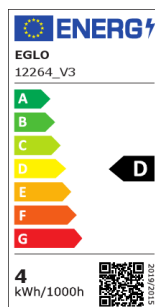

12264 LM_LED_E14 - V2

COMMISSION DELEGATED REGULATION (EU) 2019/2015
with regard to energy labelling of light sources

EGLO Leuchten GmbH, Heiligkreuz 22, 6136 Pill, AT

Información general

Trade mark	EGLO
Número de material	12264
Tipo	Bombillas
Color de la luz	WHITE
Tipo de bombillas (1)	E14-LED-C37
EAN/UPC	9002759122645

Dimensiones

Diámetro (en mm/in)	37
Longitud (en mm/in)	100

Información Técnica

Potencia equivalente (W)	40
item-number LED-board (1)	12264
Lighting Technology	LED
Fuente de luz direccional	No
Lamp cap (Socket)	E14
Fuente de luz conectada directamente a la red eléctrica	Yes
Fuente de luz conectada	No
Fuente de luz de color regulable	No
Fuente de luz con alta luminancia	No
Regulable (bombilla, placa, tira,...)	No
Energy consumption (kWh/1000h)	4
Rated useful lumen	470
Ángulo de haz (°) al medir	360
Color temperature (K)	4000
Nominal wattage (W)	3,4
Chromaticity coordinates x (1)	0,38
Chromaticity coordinates y (1)	0,38
Índice de reproducción cromática CRI	90
Factor de vida de la lámpara @3000h	> = 90 %
Factor de mantenimiento del lumen @3000h % en número decimal	0,96
Efecto parpadeo / Pst LM	0,2
Efecto estroboscópico / SVM	0,4