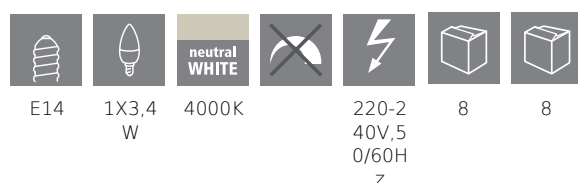

12264 LM_LED_E14 - V2

COMMISSION DELEGATED REGULATION (EU) 2019/2015
with regard to energy labelling of light sources

EGLO Leuchten GmbH, Heiligkreuz 22, 6136 Pill, AT

Información general

Trade mark	EGLO
Número de material	12264
Tipo	Bombillas
Color de la luz	WHITE
Tipo de bombillas (1)	E14-LED-C37
EAN/UPC	9002759122645

Dimensiones

Diámetro (en mm/in)	37
Longitud (en mm/in)	100

Información Técnica

Potencia equivalente (W)	40
item-number LED-board (1)	12264
Lighting Technology	LED
Fuente de luz direccional	No
Lamp cap (Socket)	E14
Fuente de luz conectada directamente a la red eléctrica	Yes
Fuente de luz conectada	No
Fuente de luz de color regulable	No
Fuente de luz con alta luminancia	No
Regulable (bombilla, placa, tira,...)	No
Energy consumption (kWh/1000h)	4
Rated useful lumen	470
Ángulo de haz (°) al medir	360
Color temperature (K)	4000
Nominal wattage (W)	3,4
Chromaticity coordinates x (1)	0,38
Chromaticity coordinates y (1)	0,38
Índice de reproducción cromática CRI	90
Factor de vida de la lámpara @3000h	> = 90 %
Factor de mantenimiento del lumen @3000h % en número decimal	0,96
Efecto parpadeo / Pst LM	0,2
Efecto estroboscópico / SVM	0,4