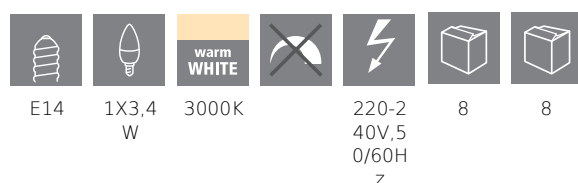

12263 LM_LED_E14 - V2

COMMISSION DELEGATED REGULATION (EU) 2019/2015
with regard to energy labelling of light sources

EGLO Leuchten GmbH, Heiligkreuz 22, 6136 Pill, AT

Información general

Trade mark	EGLO
Número de material	12263
Tipo	Bombillas
Color de la luz	WARM WHITE
Tipo de bombillas (1)	E14-LED-C37
EAN/UPC	9002759122638

Dimensiones

Diámetro (en mm/in)	37
Longitud (en mm/in)	100

Información Técnica

Potencia equivalente (W)	40
item-number LED-board (1)	12263
Lighting Technology	LED
Fuente de luz direccional	No
Lamp cap (Socket)	E14
Fuente de luz conectada directamente a la red eléctrica	Yes
Fuente de luz conectada	No
Fuente de luz de color regulable	No
Fuente de luz con alta luminancia	No
Regulable (bombilla, placa, tira,...)	No
Energy consumption (kWh/1000h)	4
Rated useful lumen	470
Ángulo de haz (°) al medir	360
Color temperature (K)	3000
Nominal wattage (W)	3,4
Chromaticity coordinates x (1)	0,44
Chromaticity coordinates y (1)	0,403
Índice de reproducción cromática CRI	90
Factor de vida de la lámpara @3000h	> = 90 %
Factor de mantenimiento del lumen @3000h % en número decimal	0,96
Efecto parpadeo / Pst LM	0,2
Efecto estroboscópico / SVM	0,4