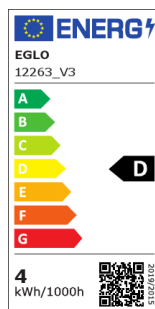

12263 LM_LED_E14 - V2

COMMISSION DELEGATED REGULATION (EU) 2019/2015
with regard to energy labelling of light sources

EGLO Leuchten GmbH, Heiligkreuz 22, 6136 Pill, AT

Información general

Trade mark	EGLO
Número de material	12263
Tipo	Bombillas
Color de la luz	WARM WHITE
Tipo de bombillas (1)	E14-LED-C37
EAN/UPC	9002759122638

Dimensiones

Diámetro (en mm/in)	37
Longitud (en mm/in)	100

Información Técnica

Potencia equivalente (W)	40
item-number LED-board (1)	12263
Lighting Technology	LED
Fuente de luz direccional	No
Lamp cap (Socket)	E14
Fuente de luz conectada directamente a la red eléctrica	Yes
Fuente de luz conectada	No
Fuente de luz de color regulable	No
Fuente de luz con alta luminancia	No
Regulable (bombilla, placa, tira,...)	No
Energy consumption (kWh/1000h)	4
Rated useful lumen	470
Ángulo de haz (°) al medir	360
Color temperature (K)	3000
Nominal wattage (W)	3,4
Chromaticity coordinates x (1)	0,44
Chromaticity coordinates y (1)	0,403
Índice de reproducción cromática CRI	90
Factor de vida de la lámpara @3000h	> = 90 %
Factor de mantenimiento del lumen @3000h % en número decimal	0,96
Efecto parpadeo / Pst LM	0,2
Efecto estroboscópico / SVM	0,4