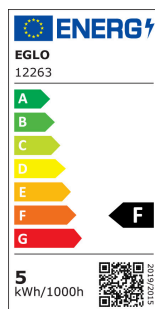

12263 LM_LED_E14 - V1

COMMISSION DELEGATED REGULATION (EU) 2019/2015
with regard to energy labelling of light sources

EGLO Leuchten GmbH, Heiligkreuz 22, 6136 Pill, AT

Información general

Trade mark	EGLO
Número de material	12263
Tipo	Bombillas
Color de la luz	WARM WHITE
Tipo de bombillas (1)	E14-LED-C37
EAN/UPC	9002759122638
Clase de eficiencia energética	F

Dimensiones

Diámetro (en mm)	37
Longitud (en mm)	107

Información Técnica

Potencia equivalente (W)	40
item-number LED-board (1)	12263
Lighting Technology	LED
Fuente de luz direccional	No
Lamp cap (Socket)	E14
Fuente de luz conectada directamente a la red eléctrica	Yes
Fuente de luz conectada	No
Fuente de luz de color regulable	No
Fuente de luz con alta luminancia	No
Regulable (bombilla, placa, tira,...)	No
Energy consumption (kWh/1000h)	5
Rated useful lumen	470
Color temperature (K)	3000
Nominal wattage (W)	5
Standby power (P sb, W)	0
Índice de reproducción cromática CRI	94
R9 Índice de reproducción cromática	63
Factor de vida de la lámpara @3000h	> = 90 %
Factor de mantenimiento del lumen @3000h % en número decimal	0.9600
Factor de desplazamiento DF (PF)	0.5000
Efecto parpadeo / Pst LM	1
Efecto estroboscópico / SVM	0,4