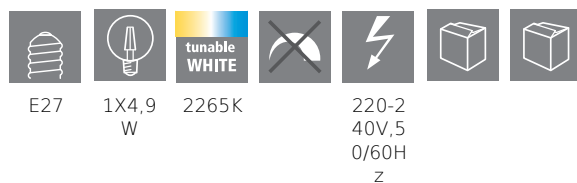

Información Técnica

Potencia equivalente (W)	33
Potencia asignada (0,1W precisión)	4,9
item-number LED-board (1)	12245
Lighting Technology	LED
Fuente de luz direccional	No
Lamp cap (Socket)	E27
Fuente de luz conectada directamente a la red eléctrica	Yes
Fuente de luz conectada	Yes
Fuente de luz de color regulable	Yes
Fuente de luz con alta luminancia	No
Regulable (bombilla, placa, tira,...)	No
Energy consumption (kWh/1000h)	5
Rated useful lumen	360
Ángulo de haz (°) al medir	360
Color temperature (K)	2200-6500
Nominal wattage (W)	4,9
Standby power (P sb, W)	0,5
Chromaticity coordinates x (1)	0,5044
Chromaticity coordinates y (1)	0,4173
Índice de reproducción cromática CRI	80
Factor de vida de la lámpara @3000h	> = 90 %
Factor de mantenimiento del lumen @3000h % en número decimal	0,93

Switch information

Funciones

Control mediante APP + Control remoto
CCT