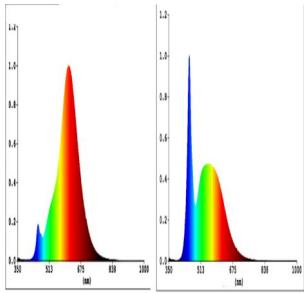

E27 12237 2265K 20000 h 220-2 220-2
40V,5 40V,5
0/60H 0/60H
z z

>80

Technical changes reserved

Contact | Support
eglo.com/en/eglo-worldwide