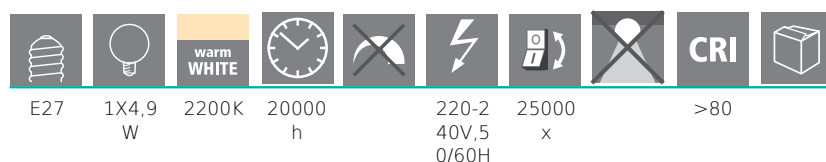

COMMISSION DELEGATED REGULATION (EU) 2019/2015
with regard to energy labelling of light sources

EGLO Leuchten GmbH, Heiligkreuz 22, 6136 Pill, AT

Información general

Trade mark	EGLO
Número de material	12224
Tipo	Bombillas
Color de la luz	WARM WHITE
Tipo de bombillas (1)	E27-LED-G95
kW/1000h	5,5
EAN/UPC	9002759122249

Dimensiones

Diámetro (en mm/in)	95
Longitud (en mm/in)	140

Light Information

Tolerancia del color de la luz (LED, SDCM)	<6
--	----

Información Técnica

Potencia equivalente (W)	42
Factor de potencia de la lámpara	0,5
Amperaje (en mA)	47
Vida útil nominal	20.000
Potencia asignada (0,1W precisión)	5,5
Vida útil asignada	20.000
item-number LED-board (1)	12224
Lighting Technology	LED
Fuente de luz direccional	No
Lamp cap (Socket)	E27
Fuente de luz conectada directamente a la red eléctrica	Yes
Fuente de luz conectada	Yes
Fuente de luz de color regulable	No
Fuente de luz con alta luminancia	No
Regulable (bombilla, placa, tira,...)	No
Energy consumption (kWh/1000h)	5
Rated useful lumen	500
Ángulo de haz (°) al medir	360
Color temperature (K)	2200
Nominal wattage (W)	4,9
Standby power (P sb, W)	0,5
Chromaticity coordinates x (1)	0,5056
Chromaticity coordinates y (1)	0,4152
Índice de reproducción cromática CRI	80
Factor de vida de la lámpara @3000h	> = 90 %
Factor de mantenimiento del lumen @3000h % en número decimal	0,93
Efecto parpadeo / Pst LM	0,1
Efecto estroboscópico / SVM	0,1

Switch information

Funciones Control mediante APP + Control remoto

Tiempo de encendido	<0,5 sec
Período de inicio 60%	< 1 sec
Número de ciclos de conmutación	25000

12224^z
LM_LED_E27 - V2