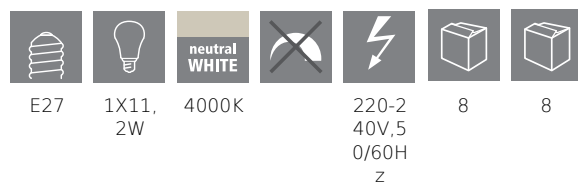

11938 LM_LED_E27 - V1

COMMISSION DELEGATED REGULATION (EU) 2019/2015
with regard to energy labelling of light sources

EGLO Leuchten GmbH, Heiligkreuz 22, 6136 Pill, AT

Información general

Trade mark	EGLO
Número de material	11938
Tipo	Bombillas
Color de la luz	WHITE
Tipo de bombillas (1)	E27-LED-A60
EAN/UPC	9002759119386

Dimensiones

Diámetro (en mm/in)	60
Longitud (en mm/in)	110

Información Técnica

Potencia equivalente (W)	100
item-number LED-board (1)	11938
Lighting Technology	LED
Fuente de luz direccional	No
Lamp cap (Socket)	E27
Fuente de luz conectada directamente a la red eléctrica	Yes
Fuente de luz conectada	No
Fuente de luz de color regulable	No
Fuente de luz con alta luminancia	No
Regulable (bombilla, placa, tira,...)	No
Energy consumption (kWh/1000h)	11
Rated useful lumen	1521
Ángulo de haz (°) al medir	360
Color temperature (K)	4000
Nominal wattage (W)	11,2
Chromaticity coordinates x (1)	0,38
Chromaticity coordinates y (1)	0,38
Índice de reproducción cromática CRI	90
Factor de vida de la lámpara @3000h	> = 90 %
Factor de mantenimiento del lumen @3000h % en número decimal	0,96
Factor de desplazamiento DF (PF)	0,7
Efecto parpadeo / Pst LM	0,1
Efecto estroboscópico / SVM	0,1