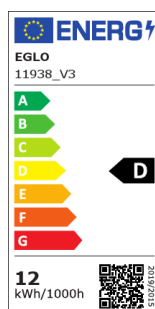

11938 LM_LED_E27 - V1

COMMISSION DELEGATED REGULATION (EU) 2019/2015
with regard to energy labelling of light sources

EGLO Leuchten GmbH, Heiligkreuz 22, 6136 Pill, AT

Información general

Trade mark	EGLO
Número de material	11938
Tipo	Bombillas
Color de la luz	WHITE
Tipo de bombillas (1)	E27-LED-A60
EAN/UPC	9002759119386

Dimensiones

Diámetro (en mm/in)	60
Longitud (en mm/in)	110

Información Técnica

Potencia equivalente (W)	100
item-number LED-board (1)	11938
Lighting Technology	LED
Fuente de luz direccional	No
Lamp cap (Socket)	E27
Fuente de luz conectada directamente a la red eléctrica	Yes
Fuente de luz conectada	No
Fuente de luz de color regulable	No
Fuente de luz con alta luminancia	No
Regulable (bombilla, placa, tira,...)	No
Energy consumption (kWh/1000h)	11
Rated useful lumen	1521
Ángulo de haz (°) al medir	360
Color temperature (K)	4000
Nominal wattage (W)	11,2
Chromaticity coordinates x (1)	0,38
Chromaticity coordinates y (1)	0,38
Índice de reproducción cromática CRI	90
Factor de vida de la lámpara @3000h	> = 90 %
Factor de mantenimiento del lumen @3000h % en número decimal	0,96
Factor de desplazamiento DF (PF)	0,7
Efecto parpadeo / Pst LM	0,1
Efecto estroboscópico / SVM	0,1