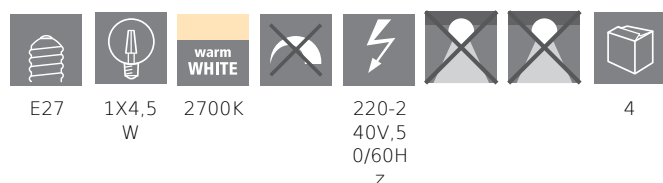

COMMISSION DELEGATED REGULATION (EU) 2019/2015
with regard to energy labelling of light sources

EGLO Leuchten GmbH, Heiligkreuz 22, 6136 Pill, AT

Información general

Trade mark	EGLO
Número de material	110073
Tipo	Bombillas
Color de la luz	WARM WHITE
Tipo de bombillas (1)	E27-LED-G125
EAN/UPC	9008606228058

Dimensiones

Diámetro (en mm/in)	125
Longitud (en mm/in)	173

Información Técnica

Potencia equivalente (W)	35
item-number LED-board (1)	110073
Lighting Technology	LED
Fuente de luz direccional	No
Lamp cap (Socket)	E27
Fuente de luz conectada directamente a la red eléctrica	Yes
Fuente de luz conectada	No
Fuente de luz de color regulable	No
Fuente de luz con alta luminancia	No
Regulable (bombilla, placa, tira,...)	No
Energy consumption (kWh/1000h)	5
Rated useful lumen	400
Ángulo de haz (°) al medir	360
Color temperature (K)	2700
Nominal wattage (W)	4,5
Chromaticity coordinates x (1)	0,463
Chromaticity coordinates y (1)	0,42
Índice de reproducción cromática CRI	80
Factor de vida de la lámpara @3000h	> = 90 %
Factor de mantenimiento del lumen @3000h % en número decimal	0,96
Efecto parpadeo / Pst LM	0,1
Efecto estroboscópico / SVM	0,1