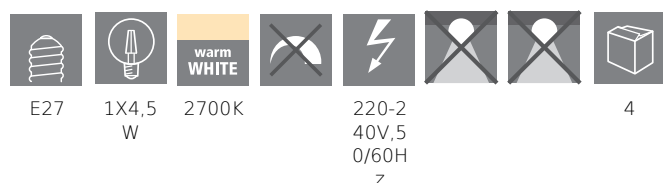

COMMISSION DELEGATED REGULATION (EU) 2019/2015
with regard to energy labelling of light sources

EGLO Leuchten GmbH, Heiligkreuz 22, 6136 Pill, AT

Información general

Trade mark	EGLO
Número de material	110072
Tipo	Bombillas
Color de la luz	WARM WHITE
Tipo de bombillas (1)	E27-LED-G80
EAN/UPC	9008606228041

Dimensiones

Diámetro (en mm/in)	80
Longitud (en mm/in)	126

Información Técnica

Potencia equivalente (W)	35
item-number LED-board (1)	110072
Lighting Technology	LED
Fuente de luz direccional	No
Lamp cap (Socket)	E27
Fuente de luz conectada directamente a la red eléctrica	Yes
Fuente de luz conectada	No
Fuente de luz de color regulable	No
Fuente de luz con alta luminancia	No
Regulable (bombilla, placa, tira,...)	No
Energy consumption (kWh/1000h)	5
Rated useful lumen	400
Ángulo de haz (°) al medir	360
Color temperature (K)	2700
Nominal wattage (W)	4,5
Chromaticity coordinates x (1)	0,463
Chromaticity coordinates y (1)	0,42
Índice de reproducción cromática CRI	80
Factor de vida de la lámpara @3000h	> = 90 %
Factor de mantenimiento del lumen @3000h % en número decimal	0,96
Efecto parpadeo / Pst LM	0,1
Efecto estroboscópico / SVM	0,1