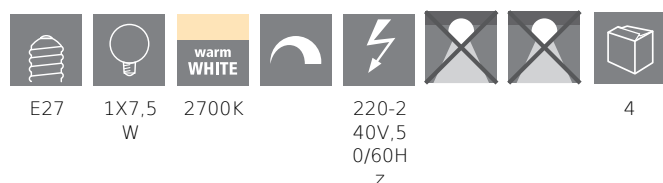

COMMISSION DELEGATED REGULATION (EU) 2019/2015
with regard to energy labelling of light sources

EGLO Leuchten GmbH, Heiligkreuz 22, 6136 Pill, AT

Información general

Trade mark	EGLO
Número de material	110024
Tipo	Bombillas
Color de la luz	WARM WHITE
Tipo de bombillas (1)	E27-LED-G95
EAN/UPC	9008606227617

Dimensiones

Diámetro (en mm/in)	95
Longitud (en mm/in)	137

Información Técnica

Potencia equivalente (W)	60
item-number LED-board (1)	110024
Lighting Technology	LED
Fuente de luz direccional	No
Lamp cap (Socket)	E27
Fuente de luz conectada directamente a la red eléctrica	Yes
Fuente de luz conectada	No
Fuente de luz de color regulable	No
Fuente de luz con alta luminancia	No
Regulable (bombilla, placa, tira,...)	Yes
Energy consumption (kWh/1000h)	8
Rated useful lumen	806
Color temperature (K)	2700
Nominal wattage (W)	7,5
Chromaticity coordinates x (1)	0,4562
Chromaticity coordinates y (1)	0,4143
Índice de reproducción cromática CRI	80
Factor de vida de la lámpara @3000h	> = 90 %
Factor de mantenimiento del lumen @3000h % en número decimal	0,93
Factor de desplazamiento DF (PF)	0,9
Efecto parpadeo / Pst LM	0,2
Efecto estroboscópico / SVM	0,2