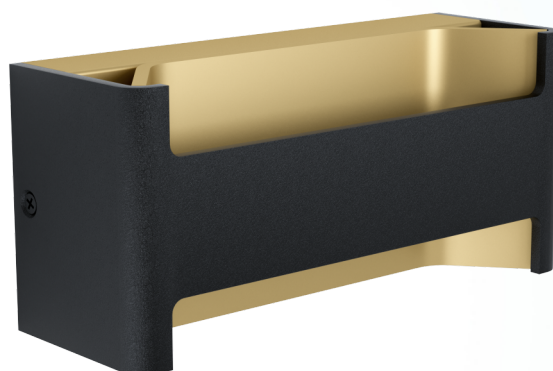

### Algemene informatie

Materiaalnummer	98545
Type	Wandarmaturen
Productsegment	woonkamerarmatuur
Thema	overige / niet toewijsbaar

### Afmetingen

Artikelhoogte (in mm)	100
Artikellengte (in mm)	220
Nettogewicht	1,016 Kilogram
Artikelluitbouw (in mm)	75

### Materiaal & Kleur

Materiaal van de behuizing	aluminium
Kleur van de behuizing	zwart, goud
Glas/kap materiaal	Kunststof
Glas-/kap kleur	transparant