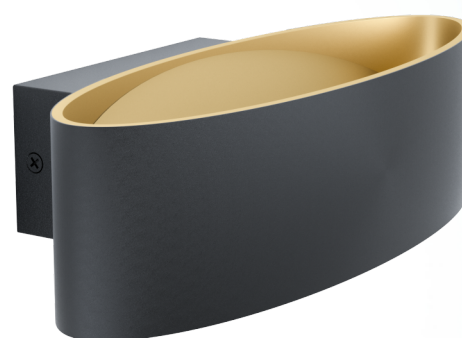

98542 MACCACARI

Algemene informatie

Materiaalnummer	98542
Type	Wandarmaturen
Productsegment	woonkamerarmatuur
Thema	overige / niet toewijsbaar

Afmetingen

Artikelhoogte (in mm)	75
Artikellengte (in mm)	270
Nettogewicht	1,12 Kilogram
Artikelluitbouw (in mm)	130

Materiaal & Kleur

Materiaal van de behuizing	aluminium, staal
Kleur van de behuizing	zwart, goud
Glas/kap materiaal	Kunststof
Glas-/kap kleur	transparant

Functionality

Type schakelaar	zonder schakelaar
Werking	LED niet vervangbaar
Batterij	Nee