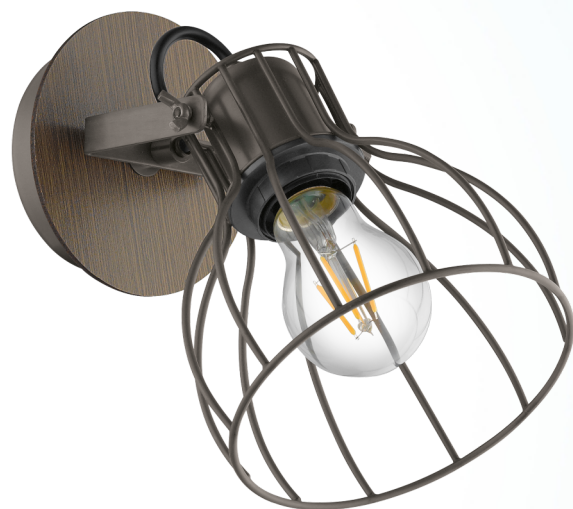

98134 SAMBATELLO

Algemene informatie

| | |
|-----------------|----------------------------|
| Materiaalnummer | 98134 |
| Type | spot |
| Productsegment | woonkamerarmatuur |
| Thema | overige / niet toewijsbaar |

Afmetingen

| | |
|-------------------------|----------------|
| Artikeldiameter (in mm) | 120 |
| Nettogewicht | 0,652 Kilogram |

Materiaal & Kleur

| | |
|----------------------------|---------------|
| Materiaal van de behuizing | hout, staal |
| Kleur van de behuizing | bruin, zilver |
| Glas/kap materiaal | staal |
| Glas-/kap kleur | zilver |

Lichtbron 1

| | |
|--------------------|-----|
| Type lichtbron (1) | E27 |
|--------------------|-----|

Onder voorbehoud van technische wijzigingen

Lichtbron incl. (1)
Type fitting (1)

EXCLUSIEF
E27

Onder voorbehoud van technische wijzigingen