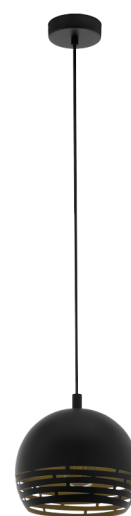

98071 CAMASTRA

Algemene informatie

Materiaalnummer	98071
Type	hanglamp
Productsegment	woonkamerarmatuur
Thema	overige / niet toewijsbaar

Afmetingen

Artikelhoogte (in mm)	1100
Artikeldiameter (in mm)	225
Nettogewicht	1,005 Kilogram

Materiaal & Kleur

Materiaal van de behuizing	staal
Kleur van de behuizing	zwart, goud
Kleur van het snoer	ZZKABFA_SW

Functionality

Type schakelaar	zonder schakelaar
Batterij	Nee

Technische informatie

Veiligheidsklasse	2
Netspanning	220-240V,50/60Hz
Voedingsspanning	220-240V,50/60Hz

Lichtbron 1

Type lichtbron (1)	E27
--------------------	-----

Onder voorbehoud van technische wijzigingen

Lichtbron incl. (1)
Type fitting (1)

EXCLUSIEF
E27

Onder voorbehoud van technische wijzigingen

EGLO Leuchten GmbH
Heiligkreuz 22 | 6136 Pill | Austria