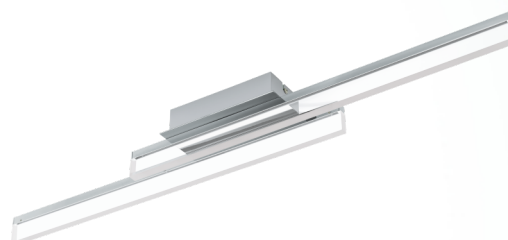

97965 PALMITAL

Algemene informatie

Materiaalnummer	97965
Type	wandarmatuur/plafonnière
Productsegment	woonkamerarmatuur
Thema	bad

Afmetingen

Artikelhoogte (in mm)	90
Artikelbreedte (in mm)	100
Artikellengte (in mm)	880
Nettogewicht	1,772 Kilogram

Materiaal & Kleur

Materiaal van de behuizing	aluminium, staal
Kleur van de behuizing	chrom
Glas/kap materiaal	Kunststof
Glas-/kap kleur	helder

Functionality

Type schakelaar	zonder schakelaar
Werking	LED niet vervangbaar
Batterij	Nee